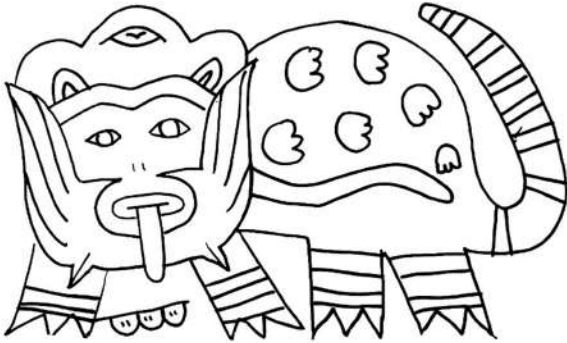

Termina de dibujar y pinta estos gatos moteados precolombinos

El gato moteado es un felino muy particular. Lo vemos asociado a plantas cultivables, que las lleva en su garrita o en la boca. No parece muy feroz, por el contrario, pareciera ser un tanto doméstico. Aparece en la cabeza de los principales seres de la iconografía Nasca. Hay muchos felinos que podrían ser el referente del gato moteado ¿conoces al gato andino? ¿al gato del pajonal, la huiña o el gato montés?