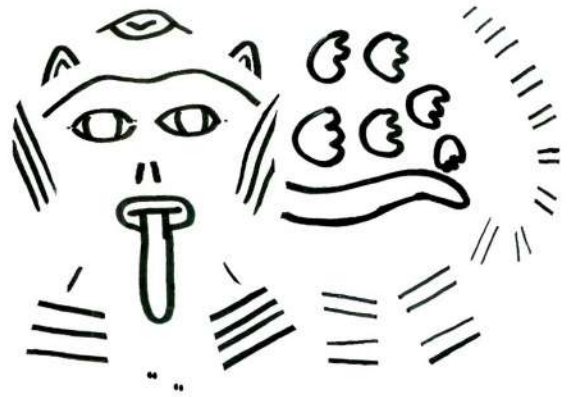

Termina de dibujar y pinta estos gatos moteados precolombinos

El gato moteado es un felino muy particular. Lo vemos asociado a plantas cultivables, que las lleva en su garrita o en la boca. No parece muy feroz, por el contrario, pareciera ser un tanto doméstico. Aparece en la cabeza de los principales seres de la iconografía Nasca. Hay muchos felinos que podrían ser el referente del gato moteado ¿conoces al gato andino? ¿al gato del pajonal, la huiña o el gato montés?