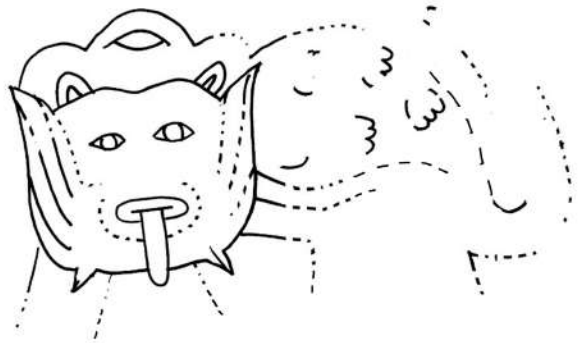

Termina de dibujar y pinta estos gatos moteados precolombinos

El gato moteado es un felino muy particular. Lo vemos asociado a plantas cultivables, que las lleva en su garrita o en la boca. No parece muy feroz, por el contrario, pareciera ser un tanto doméstico. Aparece en la cabeza de los principales seres de la iconografía Nasca. Hay muchos felinos que podrían ser el referente del gato moteado ¿conoces al gato andino? ¿al gato del pajonal, la huiña o el gato montés?